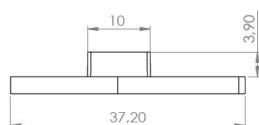

PRODUCT SHEET

Description:

Cushion "B" F/SS Clamp "Oval-L", Glass 6,76mm (5,80mm),Black EPDM

Item number:

22.10.628-0

Units	Box	Carton	HS Code	Barcode
Pcs.	8	400	4016930090	 5704866476638

Hardness Shore A = 65 +/- 3

Item:	X (+/- 0,1)	f. glass thickness
22.10.624-6	2,90	12,76
22.10.624-5	3,20	12,00
22.10.624-0	3,75	10,76
22.10.625-0	4,23	10,00
22.10.626-0	4,80	8,76
22.10.627-0	5,25	8,00
22.10.628-0	5,80	6,76
22.10.629-0	6,32	6,00