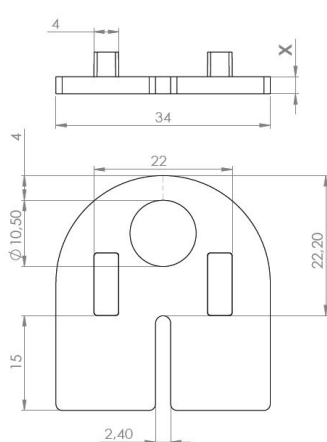

PRODUCT SHEET

Description:

Cushion "B" F/SS Clamp "Oval-L", Glass 6,76mm (5,80mm),Black EPDM

Item number:

22.10.628-0

Units	Box	Carton	HS Code	Barcode
Pcs.	8	400	4016930090	 5704866476638

Hardness Shore A = 65 +/- 3

Item:	X (+/- 0,1)	f. glass thickness
22.10.624-6	2,90	12,76
22.10.624-5	3,20	12,00
22.10.624-0	3,75	10,76
22.10.625-0	4,23	10,00
22.10.626-0	4,80	8,76
22.10.627-0	5,25	8,00
22.10.628-0	5,80	6,76
22.10.629-0	6,32	6,00